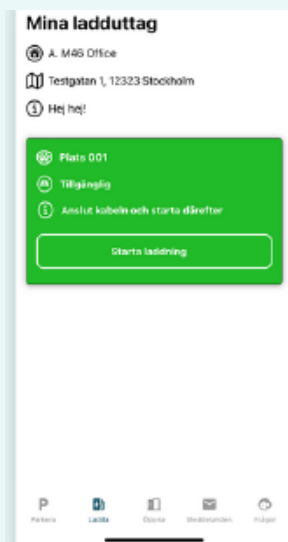

L Ladda

Den eller de laddare för vilken du har en aktiv laddrättighet visas här.

Elbilsladdning kan startas när laddaren visas som tillgänglig. Starta genom att klicka på *Starta laddning*.

När du har laddat tillräckligt och är redo att köra iväg avslutas laddningssessionen genom att klicka på *Stoppa laddning*.