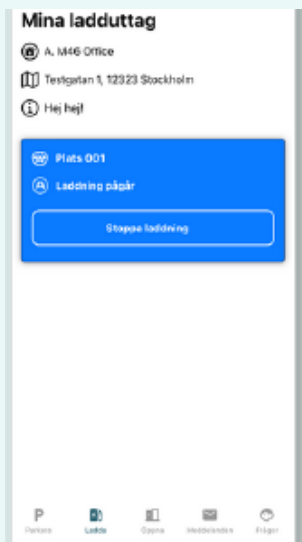

L Ladda

Den eller de laddare för vilken du har en aktiv laddrättighet visas här.

Elbilsladdning kan startas när laddaren visas som tillgänglig. Starta genom att klicka på *Starta laddning*.

När du har laddat tillräckligt och är redo att köra iväg avslutas laddningssessionen genom att klicka på *Stoppa laddning*.