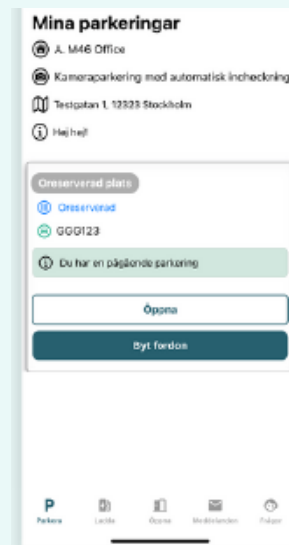

### Frågor

Läs svar till vanligaste frågorna eller kontakta oss.

## P Parkera

Har du ett aktivt avtal för en p-plats eller ett P-tillstånd så visas det här.

Byte av fordon görs här genom att uppdatera till dagsaktuellt registreringsnummer.

Här kan du även direkt öppna portar/dörrar om digital access är aktiverad för anläggningen.